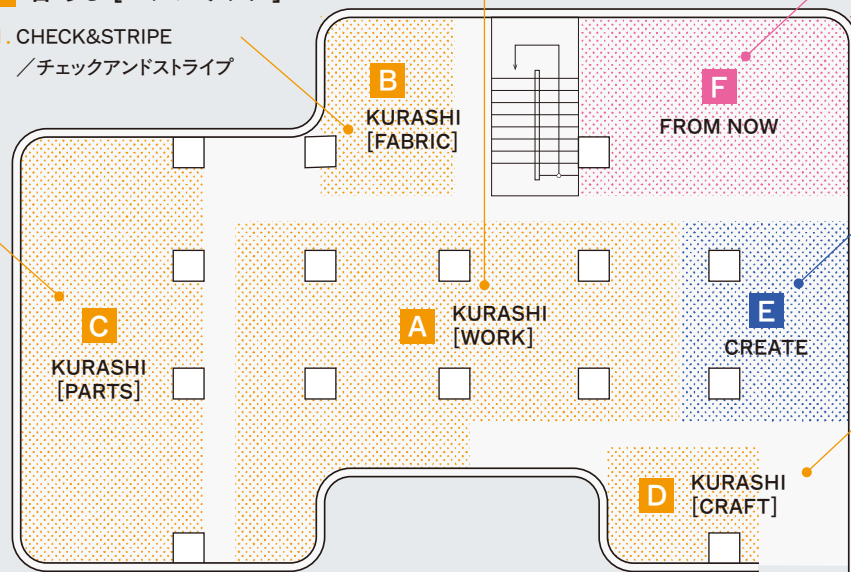

B暮らし [ファブリック]

- ★● 01. CHECK&STRIPE / チェックアンドストライプ

A暮らし [ワーク]

- 01. BOZZOLO / ボッツォロ
- 02. saico:saisa / サイコ : サイサ
- ★ 03. muuc / AND WOOL / ムーク・アンドウール
- 04. Opitopa / オーピートーパ
- 05. 刺繍作家 kana / シシュウサッカ カナ
- 06. umeka / ウメカ
- 07. yuki onizuka / ユキ オニヅカ
- 08. 流流 / リウリュウ
- 09. la broderie AWANO Ryoko / ラブロドリー アワノリョウコ
- 10. Cotoha / コトハ
- 11. kinaka / キナカ
- 12. Hue Rain / ヒューレイン
- ★ 13. Ryme/ym / ライムワイエム
- ★ 14. kiitos works / キートスワークス
- 15. harishigoto / ハリシゴト
- 16. SWIMAYA / スウィマヤ
- 17. Nui / ヌイ
- 18. murderpollen / マーダーポーレン

- 01. HIKARU NOGUCHI / ノグチヒカル
- 02. FUJITAMIHO / フジタミホ

会場出入口

ISETAN SHUGEI の
詳しい情報は下記からご覧ください

ショップ
ニュース情報

オンライン
サイト

※ショップニュースにて、●Mカード限定品、★限定ノベルティの詳しい内容をご確認ください。

ISETAN
伊勢丹 新宿
www.isetan.co.jp